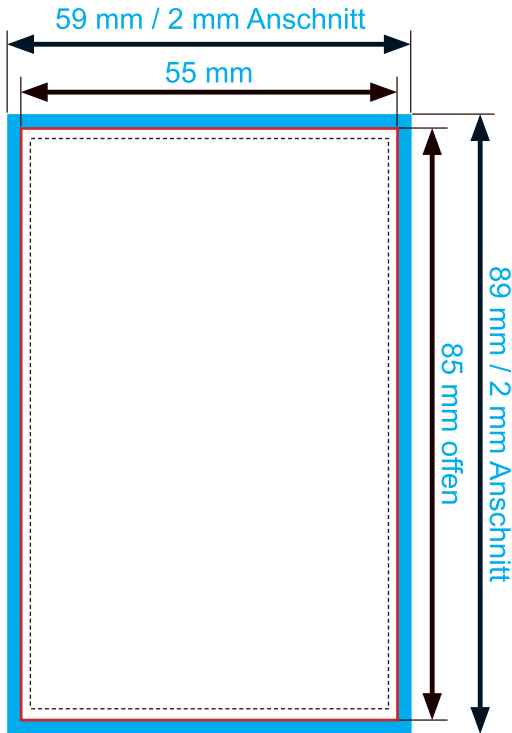

## Visitenkarten 55x85 mm

Endformat: 55x85 mm

Druckformat inkl. Überfüller: 59 x 89 mm

- Anschnitt / Überfüller**  
In diesem Format muss die Druckdatei angelegt sein. Das Dateiformat besteht aus dem Endformat zzgl. 2mm Überfüller. Randabfallende Objekte müssen bis an den Rand des Überfüllers gezogen werden um einen randlosen Druck nach dem Beschnitt auf Endformat zu gewährleisten.
- Sicherheitsabstand (mind. 3mm vom Endformat entfernt)**  
Texte und wichtige Elemente müssen mit einem Sicherheitsabstand von mind. 3mm von den Seitenrändern entfernt sein. Andernfalls kann es zu unerwünschten Anschnitten kommen.
- Endformat**  
Nach dem Druck wird das ausgewählte Produkt auf Endformat zugeschnitten.

### Allgemeine Informationen:

- Anschnitt / Überfüller**  
Der Überfüller ragt umlaufend 2 mm über das Endformat hinaus und wird nach dem Druck abgeschnitten
- Farbmodus**  
Die Druckdatei muss im CMYK-Farbmodus angelegt sein. Bei Daten im RGB-Farbmodus kann es zu Farbabweichungen kommen.
- Originalgröße**  
Druckdaten müssen im selben Format angelegt sein, wie das in der Bestellung angegebene Format (zzgl. Überfüller)

- Bilder**  
Die optimale Auflösung für Bilder beträgt mindestens 300dpi, ansonsten kann es zu einer pixeligen Darstellung kommen.
- Schriften**  
Schriften müssen grundsätzlich im Dokument eingebettet oder in Pfade umgewandelt werden.
- Dateiformat**  
Wir akzeptieren Druckdaten im PDF - Format (ausgenommen Adresstabellen)  
Die Druckdateien müssen im Endformat mit Anschnitt exkl. Schnittmarken übermittelt werden.